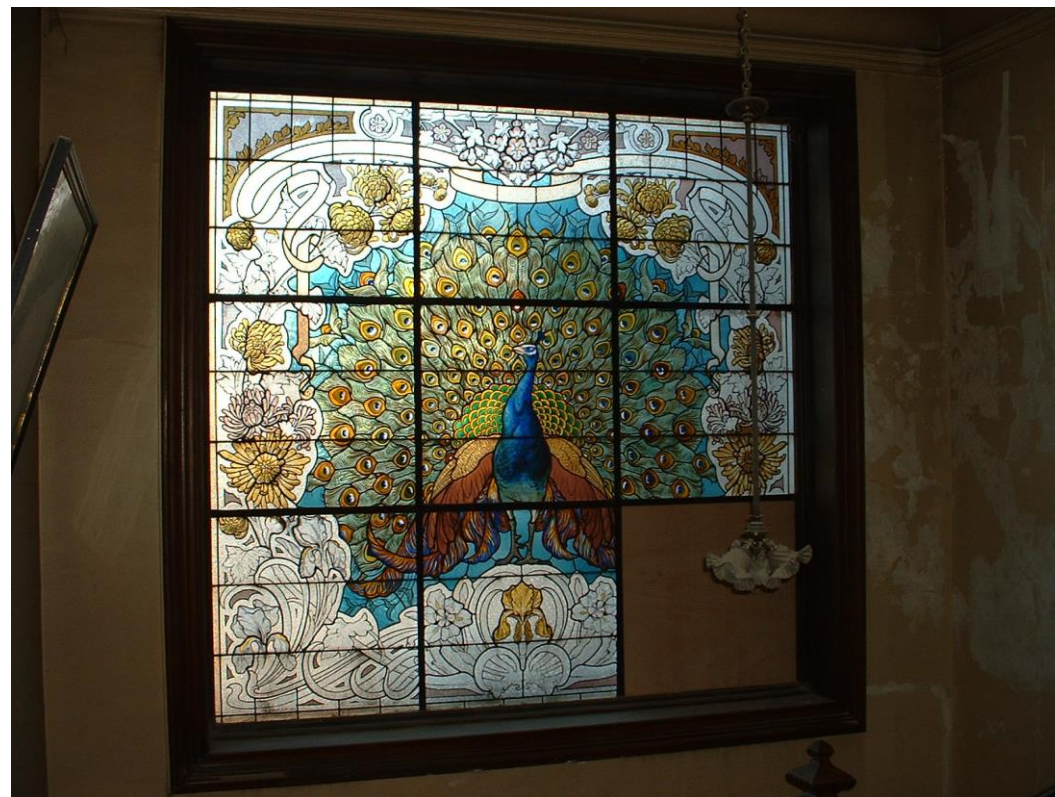

Logement au R+1 MAISON VERSTRAETE Février 2004
Réception du chantier commencé en avril 2003.

Séjour du grand logement au R+1

Cage d'escalier du RDC au R+1

Le vitrail est en réparation, il donne une très belle lumière.

Carottage de la brique 28.08.03 qui a cassé le vitrail depuis la chaufferie du R+3.

Espace Cuisine en face des portes des placards peintes en rouge.

Portes de la chambre conservées.

Dans la chambre du logement du R+ 1 en façade, balcon.

Plaque de cuisson intégrée aux étagères

Lavabo type + emplacement pour Lave- Linge.

Salle d'eau accessible par la chambre.